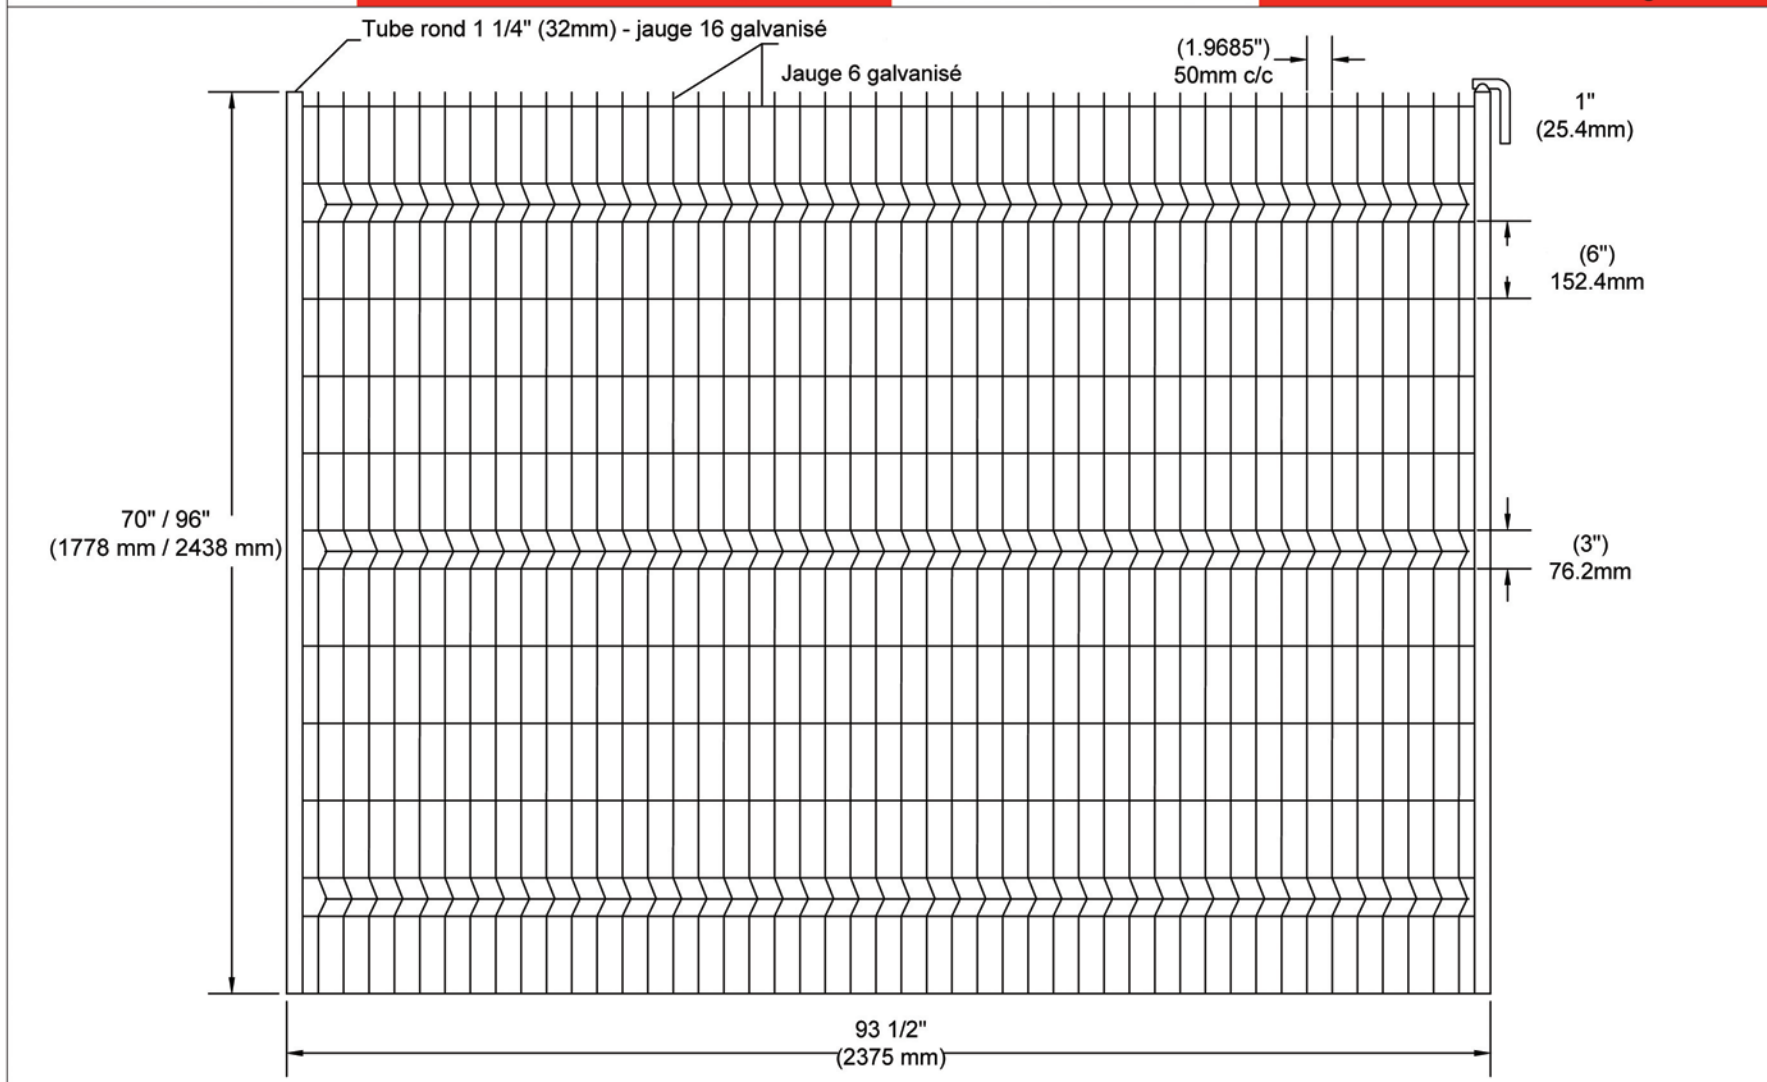

AG72

Insta - Lock
CLÔTURE TEMPORAIRE 6'
51.25lb / 23.3kg chacune

AG96

Insta - Lock
CLÔTURE TEMPORAIRE 8'
72lb / 37kg chacune

Note: Fabriqué de fils galvanisés, soudés à chaque intersection

VENTE, LOCATION, LIVRAISON ET INSTALLATION au Québec et extérieur
Chantier de construction • Spectacle • Festival
Tél. : (450) 589-8484 • 1-877-589-8484 • Fax: (450) 589-3016
230, rue Arboit • L'Assomption (Québec) J5W 4P5

CLÔTURES
AVANT GARDE
INC.