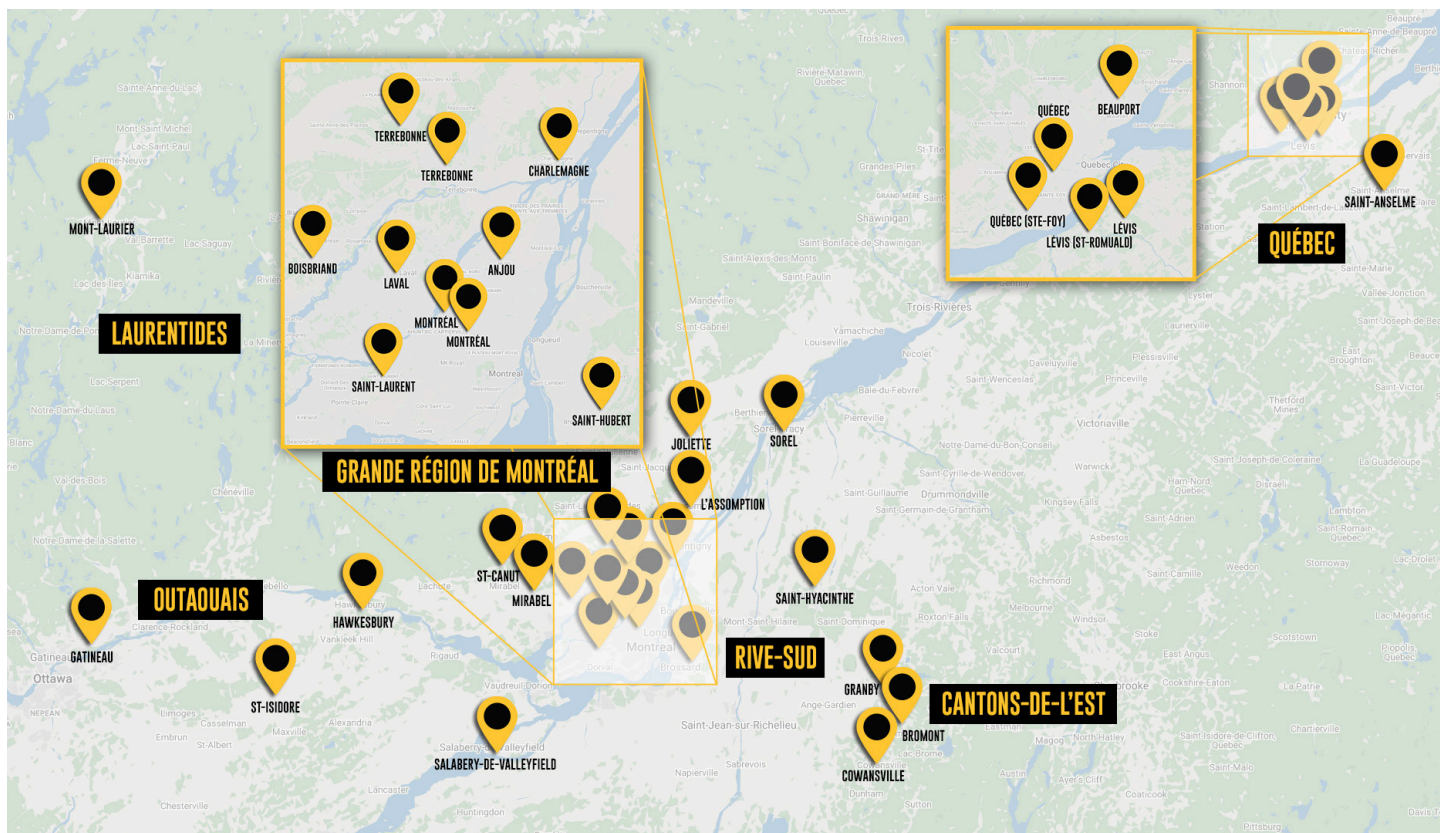

TROUVEZ UNE SUCCURSALE PRÈS DE VOUS

VILLE	ADRESSE	TÉLÉPHONE
Boisbriand	3062, chemin de la Rivière-Cachée	450-437-3999
Bromont	1, rue Des Carrières	450-534-3873
Charlemagne	130, boulevard Céline-Dion, #100	450-585-1221
Cowansville	135, rue Daigle	450-263-2181
Gatineau	182, boulevard de l'Aéroport	819-663-1336
Granby	484, rue Guy	450-770-7999
Hawkesbury (ON)	1010, avenue Spence	613-632-9386
Joliette	543, boulevard Dollard	450-759-9595
L'Assomption	1139, boulevard de l'Ange-Gardien Nord	450-589-3254
Laval (Vimont)	1963, boulevard des Laurentides	450-490-3882
Lévis	850, rue Archimède	418-833-4406
Lévis (St-Romuald)	325, avenue Taniata	418-839-5252
Mirabel (St-Augustin)	14935, rang Petite Côte des Anges	450-475-8676
Mirabel (St-Canut)	9091, route Sir-Wilfrid-Laurier	450-258-0004
Mont-Laurier	334, boulevard Des Ruisseaux	819-499-4015

VILLE	ADRESSE	TÉLÉPHONE
Montréal (Anjou)	8500, rue Jules Léger	514-256-8832
Montréal	7822, rue Saint-Hubert	514-276-1026
Montréal	1646, boulevard Henri-Bourassa Est	514-381-4439
Québec (Beauport)	816, rue Ardouin	418-663-7383
Québec	2055, rue du Haut-Bord	418-871-6363
Salaberry-de-Valleyfield	601, chemin Larocque	450-377-2777
Sorel-Tracy	370, rue du Collège	450-742-3787
St-Anselme	10, rue Bourassa	418-885-4468
St-Hubert	6700, Grande Allée	450-656-3265
St-Hyacinthe	6220, boulevard Laframboise	450-253-9998
St-Isidore (ON)	4726, rue Ste-Catherine	613-524-3025
Ste-Foy	3333, Chemin Ste-Foy	418-653-3333
Terrebonne (La Plaine)	6560, boul. Laurier	450-477-0353
Terrebonne	1720, Chemin Gascon	450-471-2330